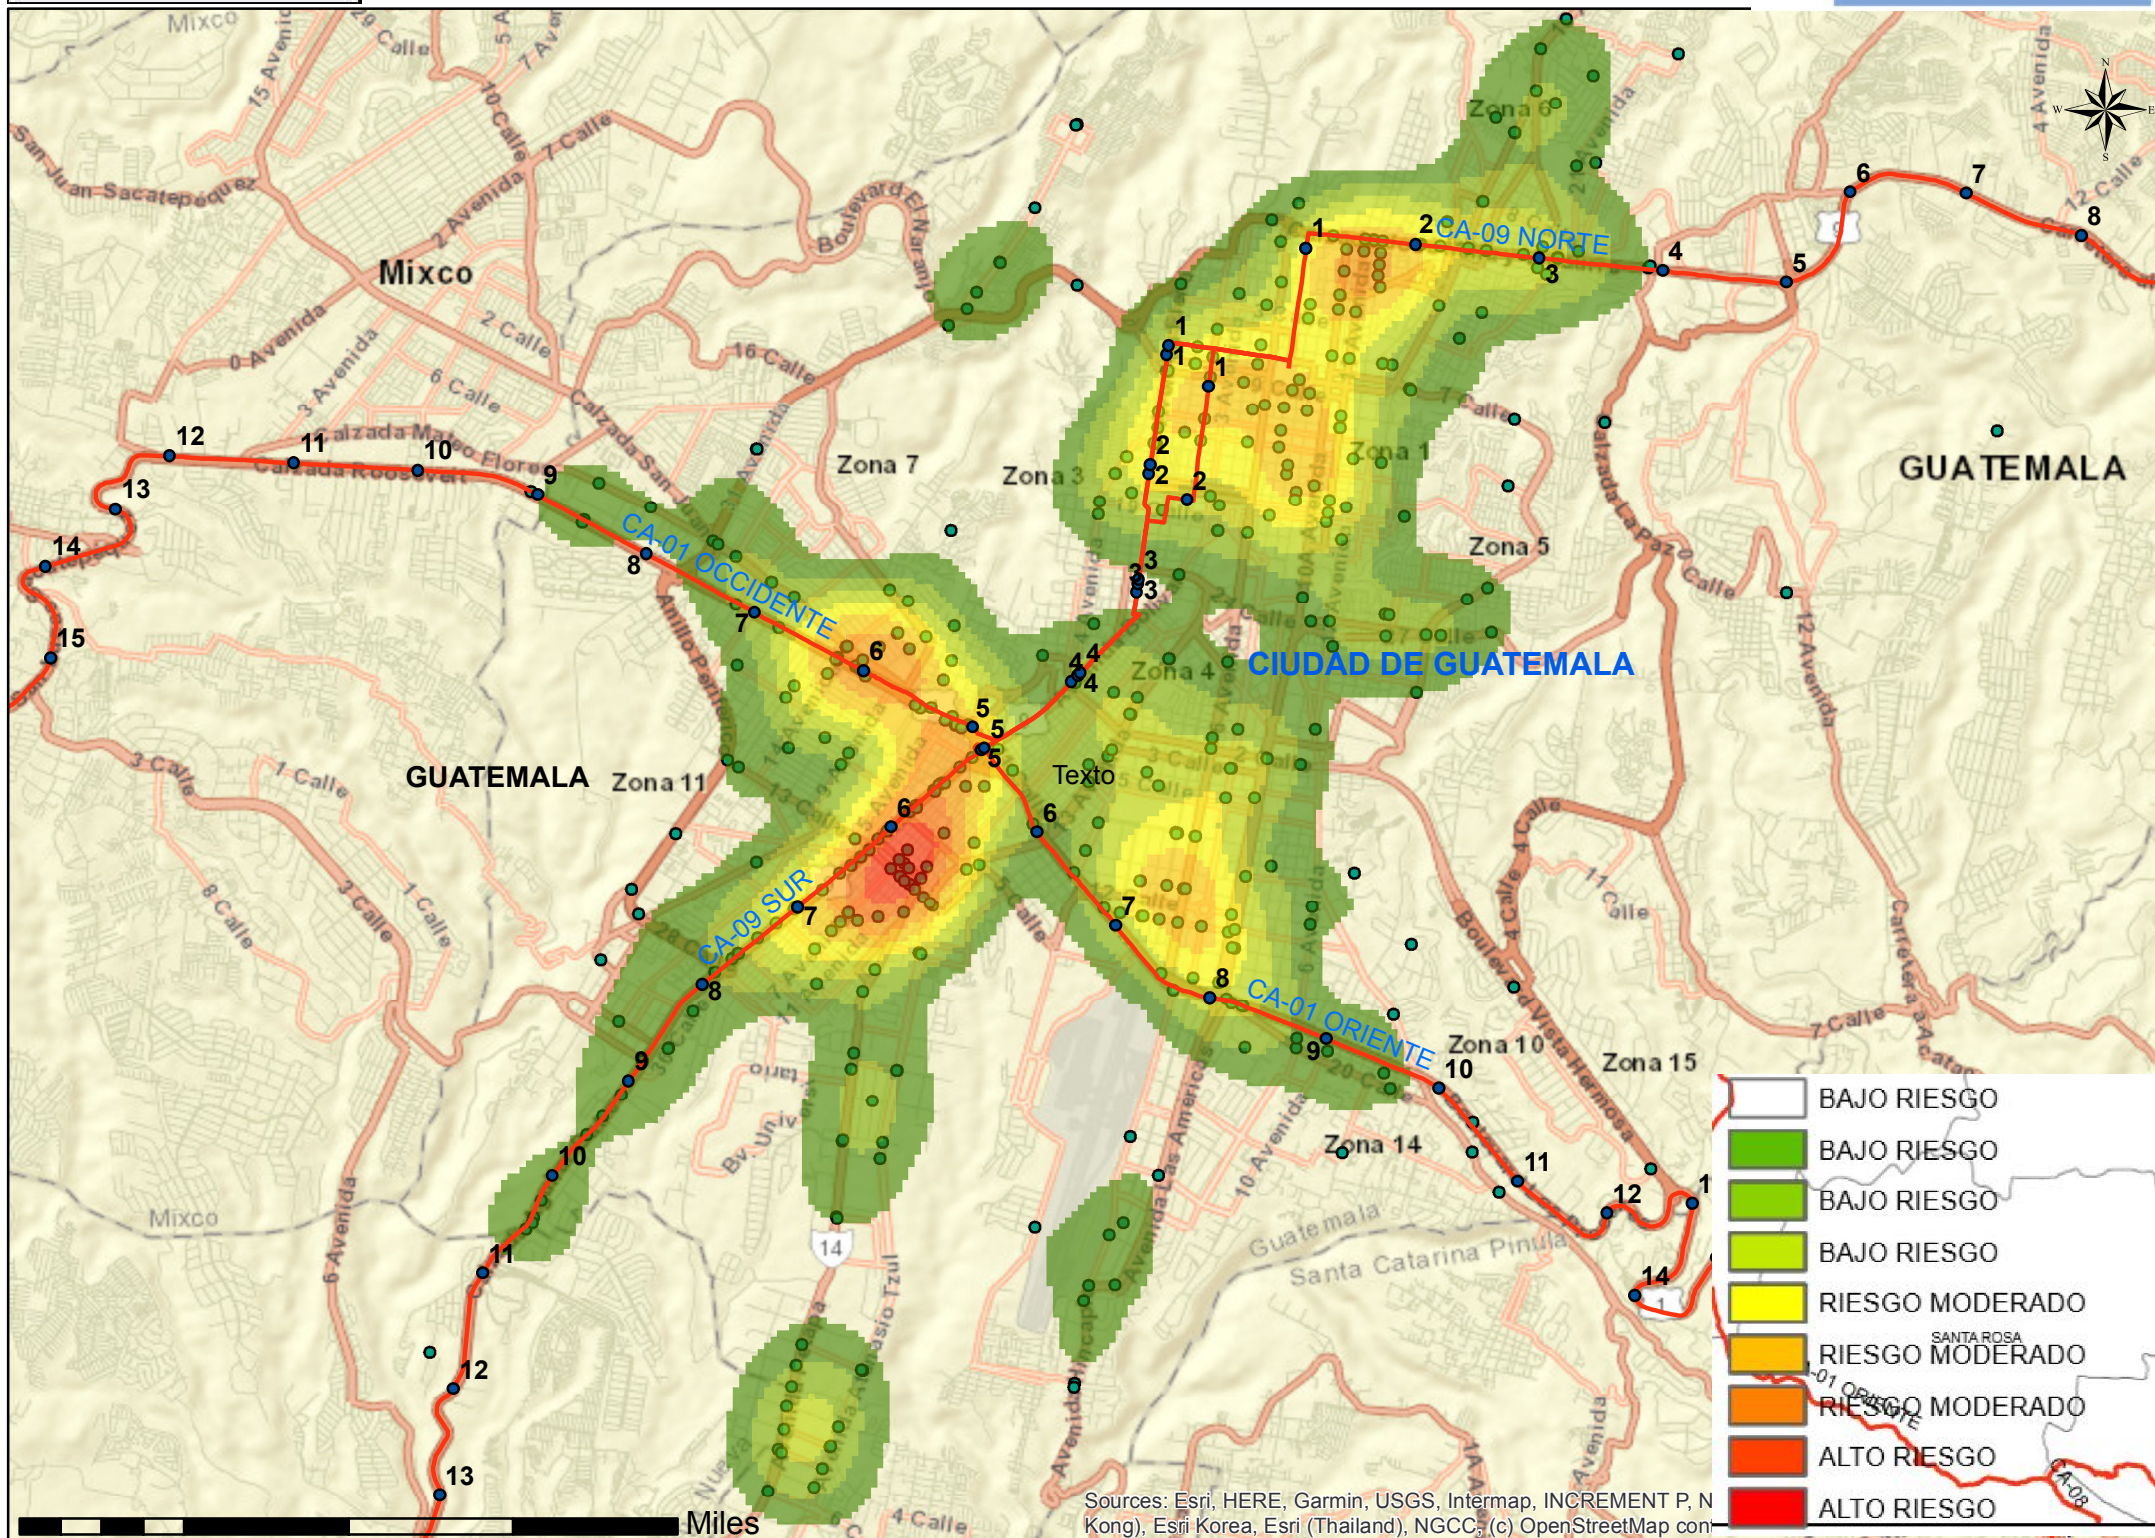

DENSIDAD DE HECHOS DE TRANSITO EN CIUDAD DE GUATEMALA AÑO 2023

Sources: Esri, HERE, Garmin, USGS, Intermap, INCREMENT P, N Kong), Esri Korea, Esri (Thailand), NGCC, (c) OpenStreetMap con