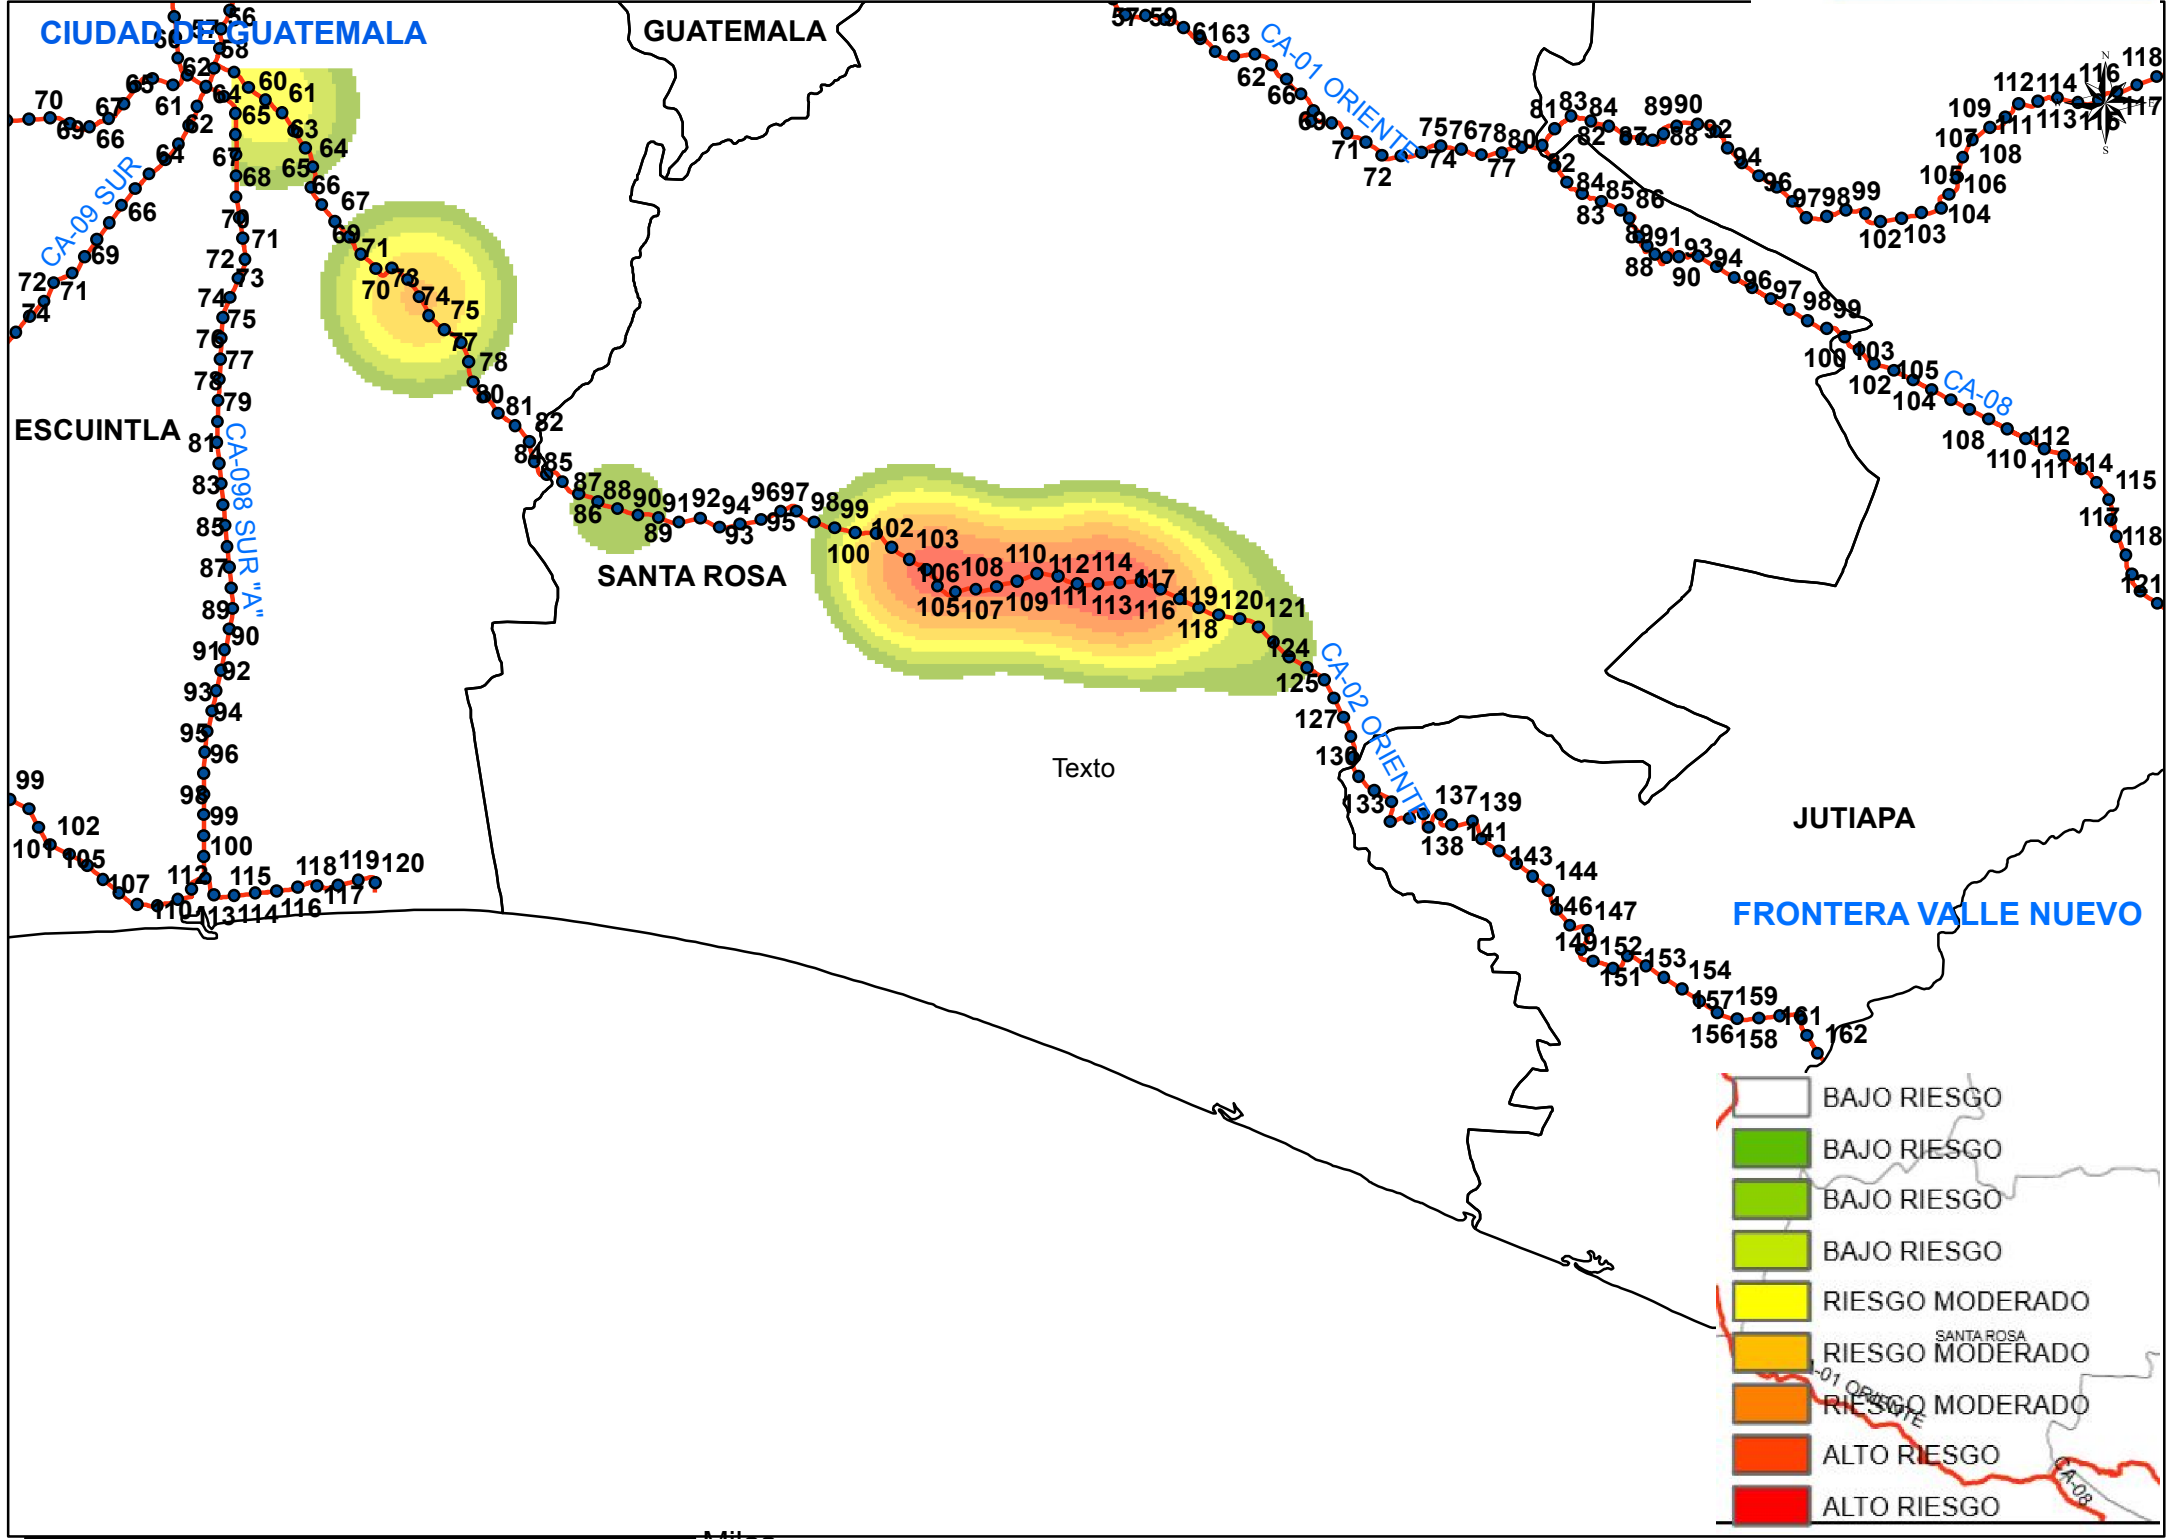

DENSIDAD FALLECIDOS POR HECHOS DE TRANSITO EN CARRETERA CA2 ORIENTE AÑO 2023

0 2.5 5 10 15 20 Miles